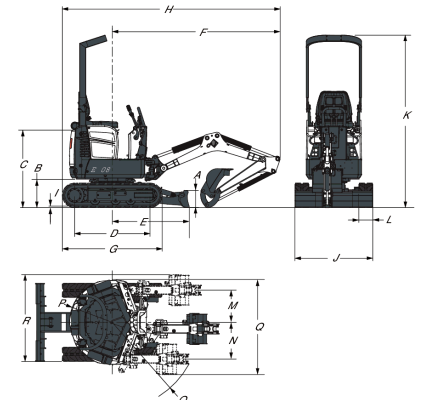

Тегла

Работно тегло със стандартна кофа, без оператора	1138 kg
Налягане върху почвата	28.80 kPa

Двигател

Марка/ модел	Kubota / D722-E2B-BCZ-6 (TIER2)
Гориво	Дизел
Брой цилиндри	3
Ходов обем	0.72 L
Максимална нетна мощност (ISO 9249)	7.4 kW
Максимален нетен въртящ момент (ISO 9249)	39.1 Nm

Изпълнение

Сила на копаене, дълго рамо (ISO 6015)	5550 N
Сила на копаене, кофа (ISO 6015)	8294 N
Придърпване на теглича (теоретична ефикасност 90%)	9905 N
Скорост на хода	2.1 km/h

Хидравлична система

Тип на помпата	Двужъбна помпа
Дебит на помпата	20.00 L/min
Спомагателен поток	20.00 L/min
Auxiliary relief	185.0 bar
Relief pressure for implement circuit	185.0 bar

1. Конструкция за защита при преобръщане (TOPS) - отговаря на изискванията на ISO 12117

Работен диапазон

(A) 196°	(G) 1899.0 mm
(B) 3145.0 mm	(H) 2685.0 mm
(C) 3093.0 mm	(I) 1818.0 mm
(D) 1374.0 mm	(J) 1383.0 mm
(E) 196.0 mm	(K) 1820.0 mm
(F) 230.0 mm	

Размери

(A) 220.0 mm	(J) 1000.0 mm
(B) 363.0 mm	(K) 2209.0 mm
(C) 992.0 mm	(L) 180.0 mm
(D) 968.0 mm	(M) 413.0 mm
(E) 987.0 mm	(N) 471.0 mm
(F) 2153.0 mm	(O) 1121.0 mm
(G) 1280.0 mm	(P) 550.0 mm
(H) 2793.0 mm	(Q) 1220.0 mm
(I) 16.0 mm	(R) 1163.0 mm
(J) 710.0 mm	