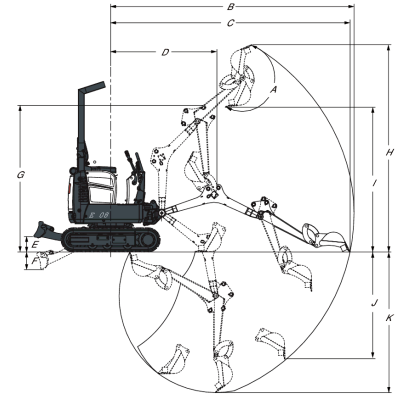

Изпълнение

Сила на копаене, дълго рамо (ISO 6015)	5550 N
Сила на копаене, кофа (ISO 6015)	8294 N
Придърпване на теглича (теоретична ефикасност 90%)	9905 N
Скорост на хода	2.1 km/h

Хидравлична система

Тип на помпата	Двужъбна помпа
Дебит на помпата	20.00 L/min
Спомагателен поток	20.00 L/min
Auxiliary relief	185.0 bar
Relief pressure for implement circuit	185.0 bar

Система на въртене

Време за завъртане на стрелата наляво	70°
Време за завъртане на стрелата надясно	70°
Ниво на въртене	9.0 RPM

Вместимости за течности

Охладителна система	3.00 L
Смазване на двигател плюс маслен филтър	3.50 L
Горивен запас	16.00 L
Хидравлична система при прибрани цилиндри на кофата и стрелата, кофа на земята, с ножа надолу.	9.40 L

Опазване на околната среда

Ниво на шум LpA (Директива на ЕС 2006/42/ЕС)	80 dB(A)
Ниво на шум LWA (Директива на ЕС 2000/14/ЕС)	93 dB(A)

Стандартни характеристики

710 мм булдозерно гребло/удължено с 1 000 мм	Прибираем колан
180 мм гумени вериги	Седалка
Спомагателна хидравлика	TOPS мек покрив ¹
Ключалки на контролната конзола	Защита срещу вандализъм
Клаксон	Работни фарове
Хидравлично удължаемо шаси от 710 до 1 000 мм	Гаранция: 12 месеца или 2 000 часа (който срок изтече по-рано)

1. Конструкция за защита при преобръщане (TOPS) - отговаря на изискванията на ISO 12117

Работен диапазон

(A) 196°	(G) 1899.0 mm
(B) 3145.0 mm	(H) 2685.0 mm
(C) 3093.0 mm	(I) 1818.0 mm
(D) 1374.0 mm	(J) 1383.0 mm
(E) 196.0 mm	(K) 1820.0 mm
(F) 230.0 mm